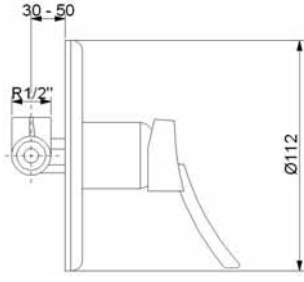

	Teknik detay	Yüzeý	Kod no	Koli adedi	Fiyatı (TL)
 <p>Yarı Ankastr Banyo Bataryası</p>		Krom	130111	8	210

Elite

Teknik detay

Yüzey

Kod no

Koli adedi

Fiyatı (TL)

Ankastré Duş Bataryası