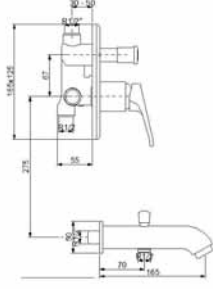

	Teknik detay	Yüzey	Kod no	Koli adedi	Fiyatı (TL)
 <p>Minart Ankastre Banyo Bataryası (Valfli Gaga)</p>		Krom	191031	10	191

Ankastre Banyo Bataryaları

Teknik detay

Yüzey

Kod no

Koli adedi

Fiyatı (TL)

Smart Ankastre Banyo
Bataryası Valfli Gagalı