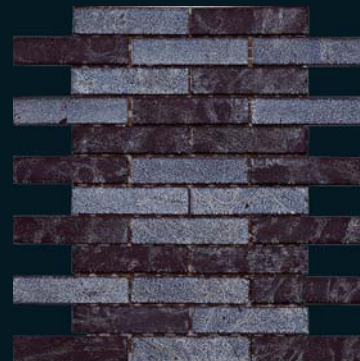

30 x 30 // 12" x 12"
2,5 x 10 // 1" x 4"
B603RM110 / 6mm
B403RM111 / 4mm