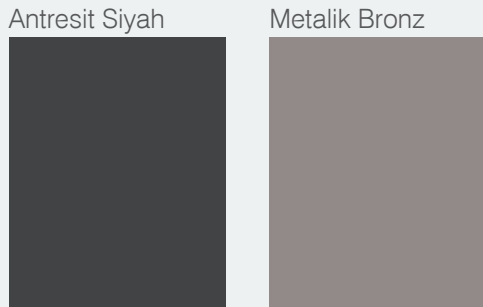

Renk Seçenekleri / Color Options

Gövde / Body

Beyaz / White

(Parlak)

Kapaklar / Doors

Kırmızı / Red

(Parlak)

Kahve / Brown

Md 142

Geniřlik / Width 81cm.
Yükseklik / Height 163 cm.
Derinlik / Depth 48 cm.

Cam Tezgahlar

Lake Renkler

Metalik Renkler

Ahşap Renkler

Görsel Yapı Ürünleri, haber vermeksizin ürünlerinde ve satış şartlarında her türlü değişiklik yapma hakkına sahiptir. Katalogta yer alan desen ve renk örnekleri baskı tekniği nedeni ile orijinal renklerinden farklılık gösterebilir. Bu durumdan ve basım hatalarından Görsel Yapı Ürünleri sorumlu değildir.