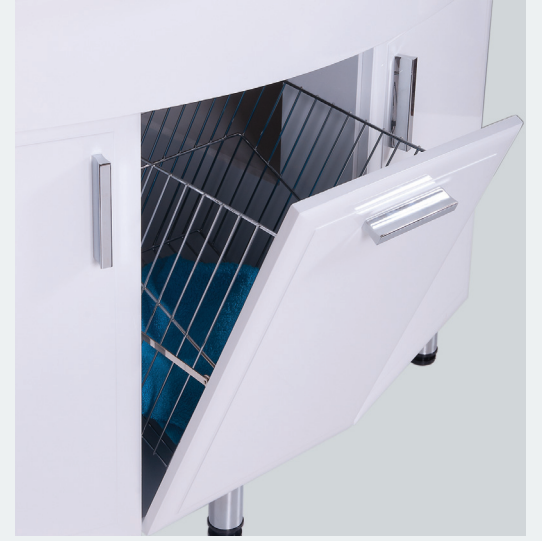

Natura 110

Geniřlik / Width 110 cm. Ykseklik / Height 200 cm. Derinlik / Depth 48X60 cm.