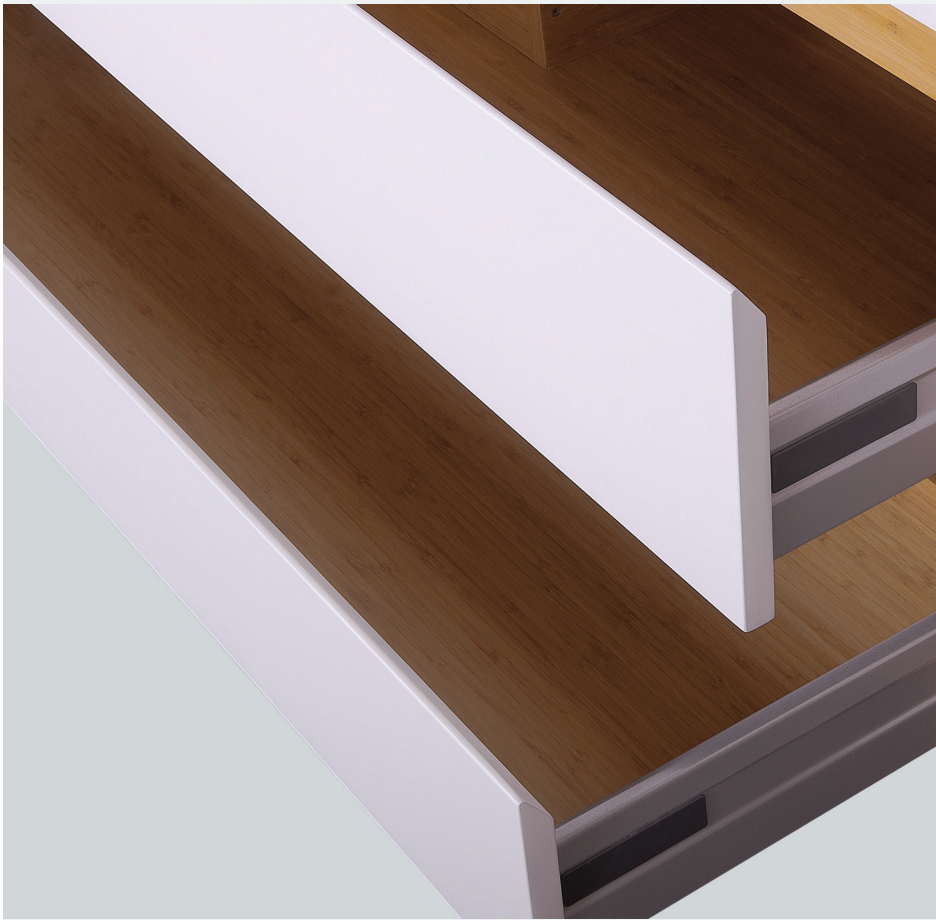

(Parlak)

(Parlak)

Galaxy 65

Geniřlik / Width 65 cm. Ykseklik / Height 200 cm. Derinlik / Depth 50 cm.

Md145 Boy Dolabı / High Cabinet

Geniřlik / Width 40 cm. Ykseklik / Height 137 cm. Derinlik / Depth 37 cm.