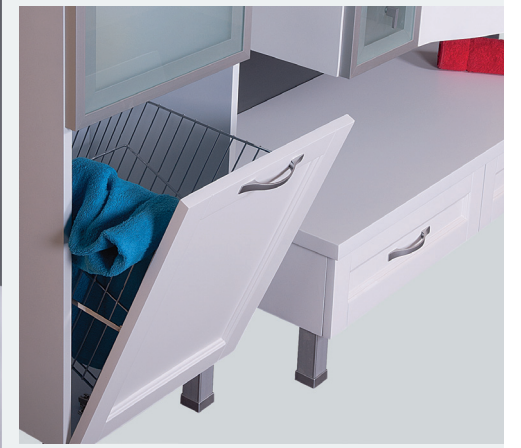

Mare

Renk Seçenekleri / Color Options

Gri / Grey Beyaz / White Siyah / Black

(Mat)

(Mat)

(Mat)

Geniřlik / Width 110 cm. Yükseklik / Height 200 cm. Derinlik / Depth 50X60 cm.

Md 140 Boy Dolabı / High Cabinet

Geniřlik / Width 40 cm. Yükseklik / Height 150 cm. Derinlik / Depth 37 cm.