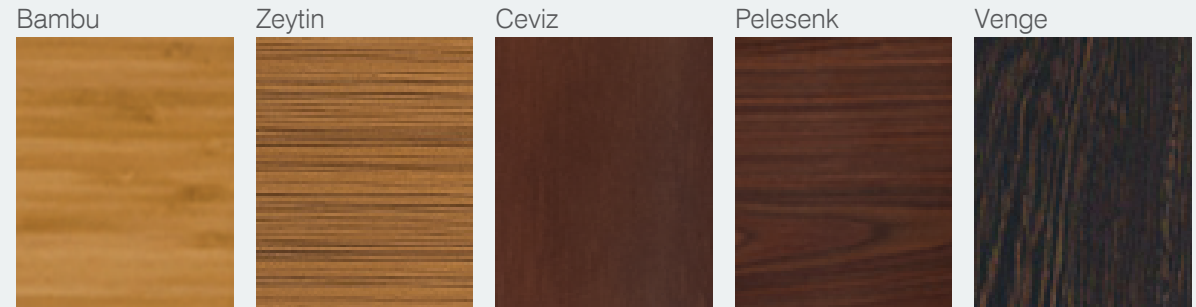

Md 142

Geniřlik / Width 81cm.
Yükseklik / Height 163 cm.
Derinlik / Depth 48 cm.

Cam Tezgahlar

Lake Renkler

Metalik Renkler

Ahşap Renkler

Görsel Yapı Ürünleri, haber vermeksizin ürünlerinde ve satış şartlarında her türlü değişiklik yapma hakkına sahiptir. Katalogta yer alan desen ve renk örnekleri baskı tekniği nedeni ile orijinal renklerinden farklılık gösterebilir. Bu durumdan ve basım hatalarından Görsel Yapı Ürünleri sorumlu değildir.