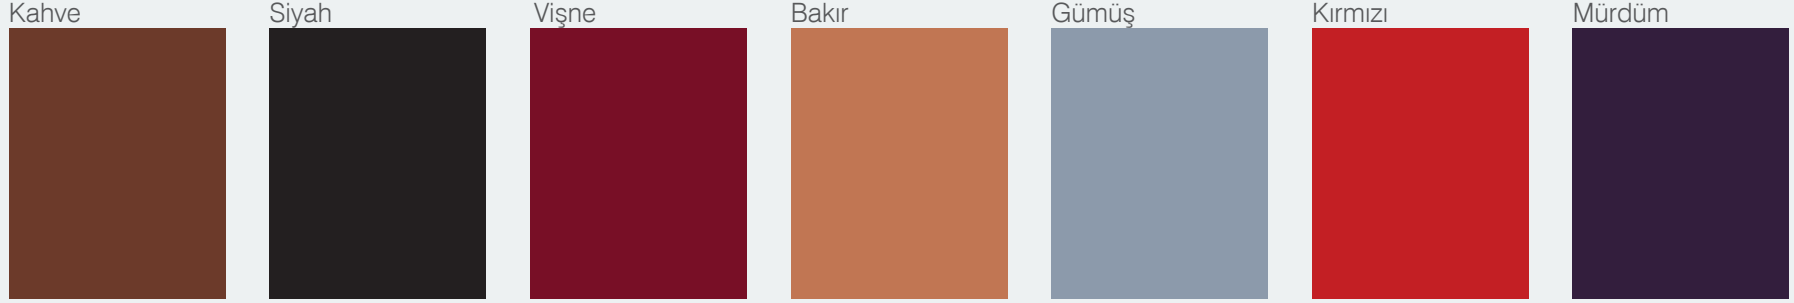

Cam Tezgahlar