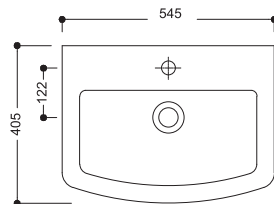

NERO LAVABOLAR

NE14LVB01