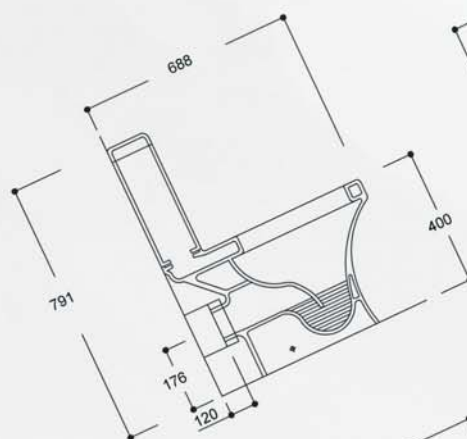

TEKNİK ÇİZİMLER

GÜRAL | VİTRİFİYE

362

671

481

189

106

187