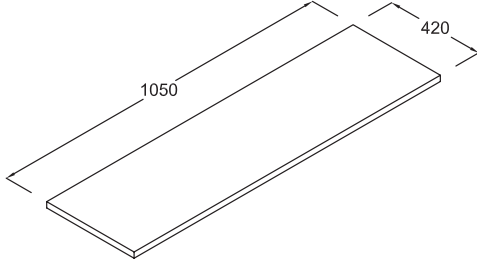

Cubicle 105 cm. Akrilik Tezgah

Z 0818 xx*

Soldan lavabo delikli
105 cm SET 2 ile kullanılır

* xx kodu, renk alternatifinin seçilmesini ifade eder.
Bkz. Renk alternatifleri kısmı.