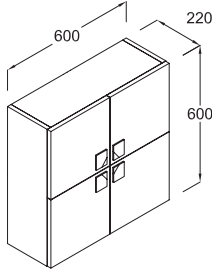

Option 60 cm. Üst Dolap

Z 1103 xx*

Montaj seti dahil
Gövde Lake beyaz

*xx kodu, renk alternatifinin seçilmesini ifade eder.
Bkz. Renk alternatifleri kısmı.