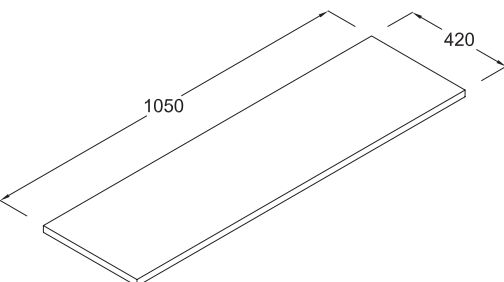

Montaj seti dahil

Cubicle 70 cm. Akriik Tezgah

Z 0810 xx*

Ortadan lavabo delikli

70 cm SET ile kullanılır

* xx kodu, renk alternatifinin seçilmesini ifade eder.

Bkz. Renk alternatifleri kısmı.

Cubicle 105 cm. Akriik Tezgah