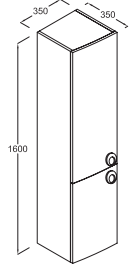

Z 0308

Lotus Boy Dolabı

Z 0307 EA Sağ Kapak

Z 0308 EA Sol Kapak

İki kapaklı
Lake beyaz
Montaj seti dahil