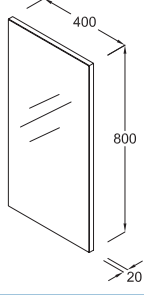

evo ürün detayı

Evo Ayna 40x80 cm

Z 0112 AA

Montaj seti dahil