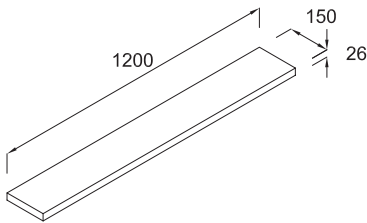

Bkz. Renk alternatifleri kısmı.

Softwash 120 cm. Raf

Z 0408 xx*

Lake uygulamalı

Montaj seti dahil

** xx kodu, renk alternatifinin seçilmesini ifade eder.*

Bkz. Renk alternatifleri kısmı.

Softwash 105 cm. Raf