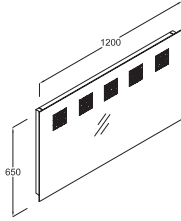

Z 0904 AA

Ayna içerisinden dahili aydınlatma
Montaj seti dahil

Unlimited 120 cm. Alt Dolap

Z 0901 xx*

2 adet çekmece
Montaj seti dahil
Z2583-Z2582-Z2581-Z2580 kodlu Plain 120 cm. lavabolar ile uyumludur.

* xx kodu, renk alternatifinin seçilmesini ifade eder.
Bkz. Renk alternatifleri kısmı.