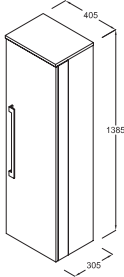

Evo Ayna Ø70 cm

Z 0113 AA

Montaj seti dahil
Led ışıkları dahil

evo ürün detayı

Evo Ayna 40x80 cm

Z 0112 AA

Montaj seti dahil

Z 0114