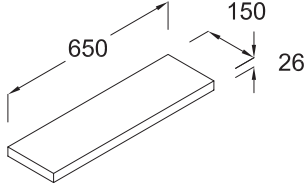

Softwash 65 cm. Raf

Z 0405 xx*

Lake uygulamalı
Montaj seti dahil

* xx kodu, renk alternatifinin seçilmesini ifade eder.
Bkz. Renk alternatifleri kısmı.