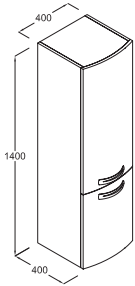

Bathvision 120 cm. Ayna

Z 0704 AA

Dahili aydınlatma
Montaj seti dahil
Aydınlatma önu kumlama

Bathvision 100 cm. Ayna

Z 0702 AA

Dahili aydınlatma
Montaj seti dahil
Aydınlatma önu kumlama

Bathvision Boy Dolabı