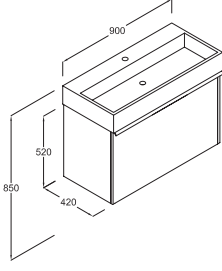

bold ürün detayı

Bold 90 cm Alt Dolap

Z 1007 EG

1 adet kapak
Gri meşe
Montaj seti dahil

Plain 42x90 cm. Lavabo

Z 2509 01