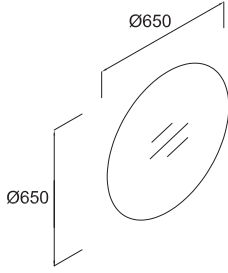

* xx kodu, renk alternatifinin seçilmesini ifade eder.
Bkz. Renk alternatifleri kısmı.

Softwash 65 cm. Raf

Z 0405 xx*

Lake uygulamalı
Montaj seti dahil

* xx kodu, renk alternatifinin seçilmesini ifade eder.
Bkz. Renk alternatifleri kısmı.