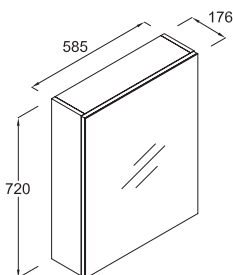

2 adet aynalı kapak
Gri meşe
Montaj seti dahil

Bold 60 cm Alt Dolap

Z 1003 EG

1 adet kapak
Gri meşe
Montaj seti dahil

Plain 42x60 cm. Lavabo

Z 2507 01

Bold 58,5 cm. Üst Dolap

Z 1004 EG