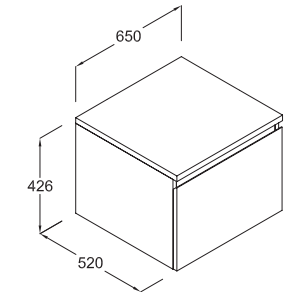

Softwash 65 cm. Alt Dolap

Z 0401 xx*

1 adet çekmece

Lake uygulamalı

Montaj seti dahil

Z 0411 xx akrilik tezgah ile kullanılır

Seçilen lavaboya göre tezgahınız delineceği için

lavabonun mutlaka sipariş ile belirtilmesi gereklidir.

* xx kodu, renk alternatifinin seçilmesini ifade eder.

Bkz. Renk alternatifleri kısmı.