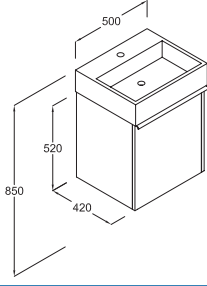

Bold 50 cm Alt Dolap
Z 1001 EG

1 adet kapak
Gri meşe
Montaj seti dahil

Plain 42x50 cm. Lavabo
Z 2506 01