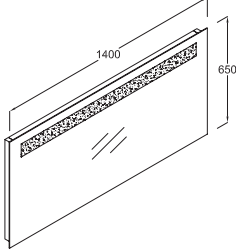

* xx kodu, renk alternatifinin seçilmesini ifade eder.
Bkz. Renk alternatifleri kısmı.

Cubicle 70 cm. Ayna

Z 0806 AA

Montaj seti dahil
Dahili aydınlatma

cubicle ürün detayı

Cubicle 105 cm. Ayna

Z 0807 AA

Montaj seti dahil
Dahili aydınlatma