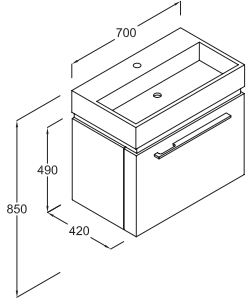

Reward 70 cm Alt Dolap

Z 0203 xx*

1 adet çekmece
Montaj seti dahil

Plain 42x70 cm. Lavabo

Z 2508 01

* xx kodu, renk alternatifinin seçilmesini ifade eder.
Bkz. Renk alternatifleri kısmı.