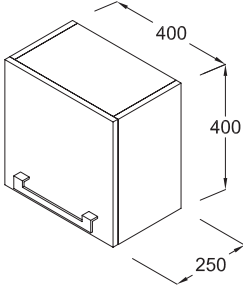

Evo 40 cm Üst Dolap

Z 0106 EA

1 adet düşme kapak
Lake beyaz
Montaj seti dahil