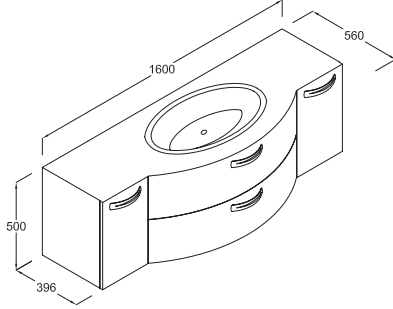

bathvision ürün detayı

Bathvision 160 cm. Alt Dolap

Z 0703 xx*

2 adet çekmece
2 adet kapak
Montaj seti dahil
Siyah cam tezgah

Arcade 75 cm. Çanak Lavabo

Z 2603 01

* xx kodu, renk alternatifinin seçilmesini ifade eder.
Bkz. Renk alternatifleri kısmı.