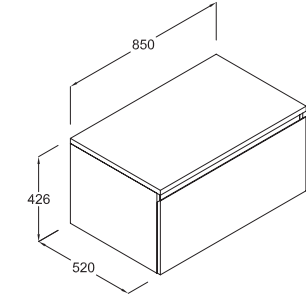

Bkz. Renk alternatifleri kısmı.

Softwash 85 cm. Alt Dolap

Z 0402 xx*

1 adet çekmece

Lake uygulamalı

Montaj seti dahil

Z 0412 xx akrilik tezgah ile kullanılır

Seçilen lavaboya göre tezgahınız delineceği için