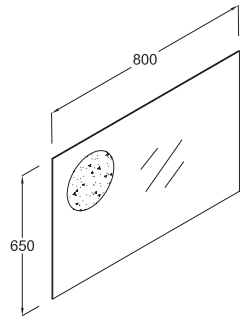

Bkz. Renk alternatifleri kısmı.

Stream 80 cm. Ayna

Z 1205 AA

Dahili aydınlatmalı

Montaj seti dahil

Stream Boy Dolabı

Z 1207 EA Sağ Kapak

Z 1208 EA Sol Kapak