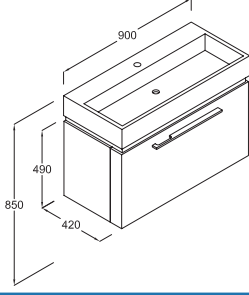

+

reward ürün detayı

Reward 90 cm Alt Dolap

Z 0201 xx*

1 adet çekmece
Montaj seti dahil

Plain 42x90 cm. Lavabo

Z 2509 01

* xx kodu, renk alternatifinin seçilmesini ifade eder.
Bkz. Renk alternatifleri kısmı.