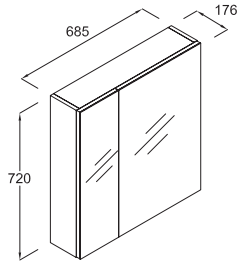

2 adet aynalı kapak
Gri meşe
Montaj seti dahil

Bold 70 cm Alt Dolap

Z 1005 EG

1 Adet Kapak
Gri meşe
Montaj seti dahil

Plain 42x70 cm. Lavabo

Z 2508 01

Bold 68,5 cm. Üst Dolap

Z 1006 EG