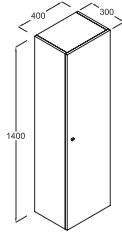

Z 1010

Option Boy Dolabı

Z 1010 EG Sağ Kapak
Z 1009 EG Sol Kapak

1 kapaklı
Gri meşe
İç bölüm raflı
Montaj seti dahil