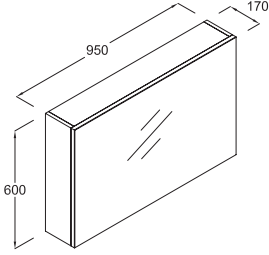

lotus ürün detayı

Lotus 95 cm Alt Dolap

Z 0301 EA

2 adet çekmece
Lake beyaz
Montaj seti dahil

Plain 48x95 cm. Lavabo

Z 2514 01

Lotus 95 cm. Üst Dolap

Z 0302 EA