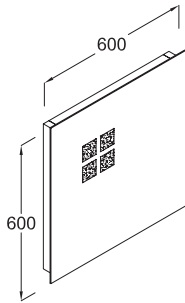

*xx kodu, renk alternatifinin seçilmesini ifade eder.
Bkz. Renk alternatifleri kısmı.

Option 60 cm. Üst Dolap

Z 1103 xx*

Montaj seti dahil
Gövde Lake beyaz

*xx kodu, renk alternatifinin seçilmesini ifade eder.
Bkz. Renk alternatifleri kısmı.