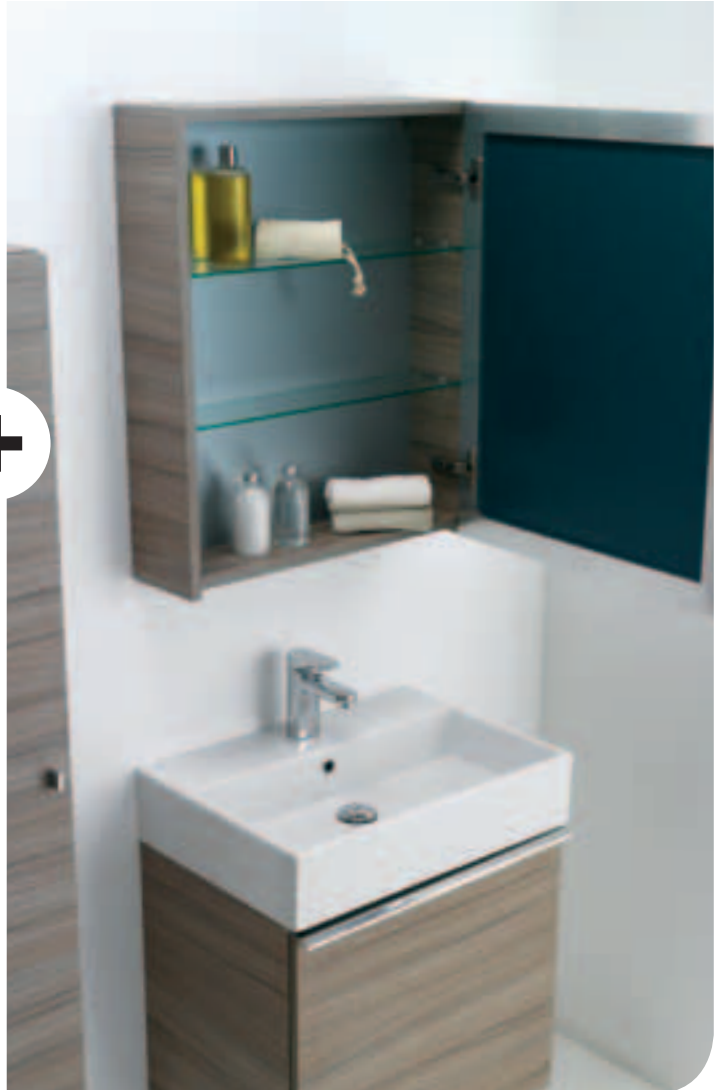

bold ürün detayı

Bold 90 cm Alt Dolap

Z 1007 EG

1 adet kapak
Gri meşe
Montaj seti dahil

Plain 42x90 cm. Lavabo

Z 2509 01

Bold 88.5 cm. Üst Dolap

Z 1008 EG