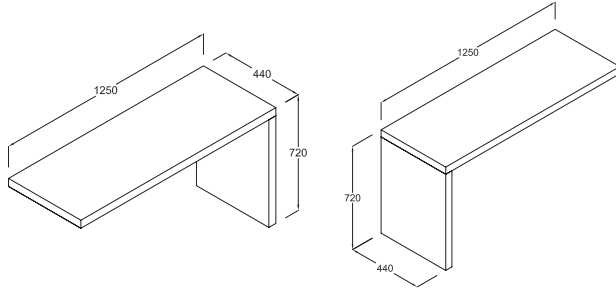

Option 60 cm. Alt Dolap Z 1101 EA

2 adet kapak
Lake beyaz
Montaj seti dahil
Tezgah altı kullanıma uygundur

Option 125 cm. Tezgah

Z 1102 xx* Sağ köşe montaj
Z 1107 xx* Sol köşe montaj

Montaj seti dahil
Doğal ahşap kaplama

Z 2506 01 Plain 50 cm. Lavabo

*xx kodu, renk alternatifinin seçilmesini ifade eder.
Bkz. Renk alternatifleri kısmı.