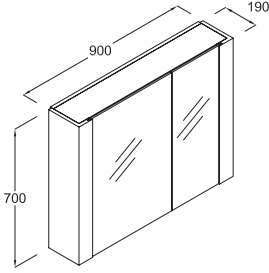

+

reward ürün detayı

Reward 90 cm Alt Dolap

Z 0201 xx*

1 adet çekmece
Montaj seti dahil

Plain 42x90 cm. Lavabo

Z 2509 01

* xx kodu, renk alternatifinin seçilmesini ifade eder.
Bkz. Renk alternatifleri kısmı.