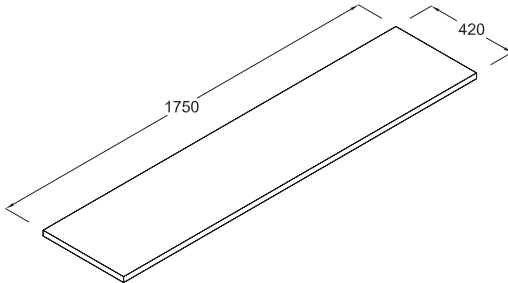

Cubicle 175 cm. Akrilik Tezgah

Z 0813 xx*

Soldan lavabo delikli
175 cm SET 1 ile kullanılır

* XX kodu, renk alternatifinin seçilmesini ifade eder.
Bkz. Renk alternatifleri kısmı.