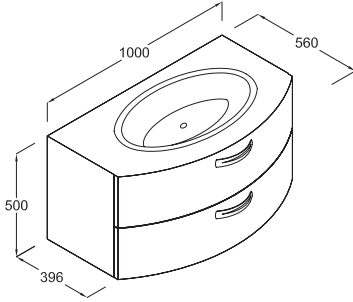

bathvision ürün detayı

Bathvision 160 cm. Alt Dolap

Z 0703 xx*

2 adet çekmece
2 adet kapak
Montaj seti dahil
Siyah cam tezgah

Arcade 75 cm. Çanak Lavabo

Z 2603 01

* xx kodu, renk alternatifinin seçilmesini ifade eder.
Bkz. Renk alternatifleri kısmı.