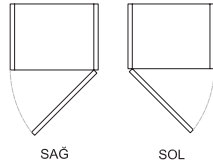

Softwash Ayna Ø 65 cm

Z 0409 AA

Gizli led aydınlatmalı
Montaj seti dahil

Softwash Ayna Ø 80 cm

Z 0410 AA

Gizli led aydınlatmalı
Montaj seti dahil

Softwash Boy Dolabı

Z 0415 xx* Sağ Kapak