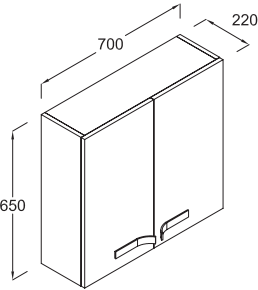

Cubicle 70 cm. Üst Dolap

Z 0804 EA

2 adet kapak

Lake beyaz

Montaj seti dahil