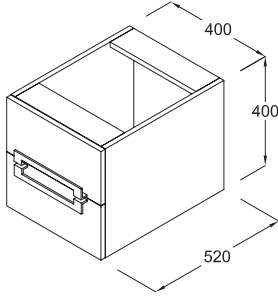

evo ürün detayı

Evo 40 cm Alt Dolap Z 0103 EA

2 adet çekmece
Lake beyaz
Montaj seti dahil
Tezgah altı montaja uygun

Evo 80 cm Alt Dolap Z 0101 EA

2 adet çekmece
Lake beyaz
Montaj seti dahil
Tezgah altı montaja uygun