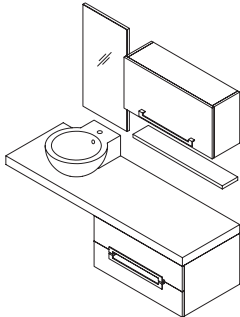

160 cm. Set 1

1. **Z 0101 EA** 80 cm. alt dolap
   Z 0107 xx 160 cm. tezgah
   Z 0112 AA 40x80 cm. ayna
   Z 0105 EA 80 cm. üst dolap
   Z 0111 xx 80 cm. raf