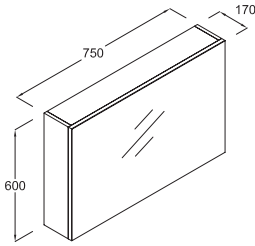

1 adet aynalı kapak
Lake beyaz
Montaj seti dahil

Lotus 75 cm Alt Dolap

Z 0303 EA

2 adet çekmece
Lake beyaz
Montaj seti dahil

Plain 48x75 cm. Lavabo

Z 2512 01

Lotus 75 cm. Üst Dolap

Z 0304 EA