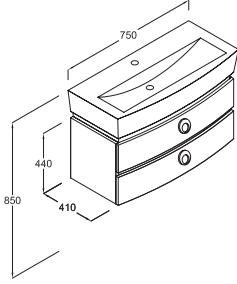

Lotus 75 cm Alt Dolap

Z 0303 EA

2 adet çekmece
Lake beyaz
Montaj seti dahil

Plain 48x75 cm. Lavabo

Z 2512 01