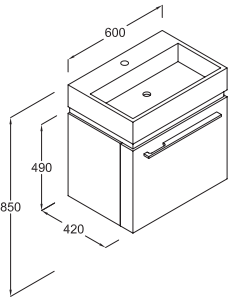

Reward 60 cm Alt Dolap

Z 0205 xx*

1 adet çekmece
Montaj seti dahil

Plain 42x60 cm. Lavabo

Z 2507 01

* xx kodu, renk alternatifinin seçilmesini ifade eder.
Bkz. Renk alternatifleri kısmı.

Reward 60 cm. Üst Dolap