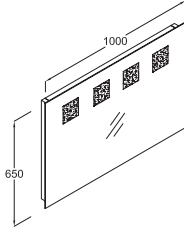

2 adet çekmece
Montaj seti dahil
Z2584-Z2585-Z2586 kodlu Plain 100 cm. lavabolar ile uyumludur.

* xx kodu, renk alternatifinin seçilmesini ifade eder.
Bkz. Renk alternatifleri kısmı.

Unlimited 100 cm. Ayna