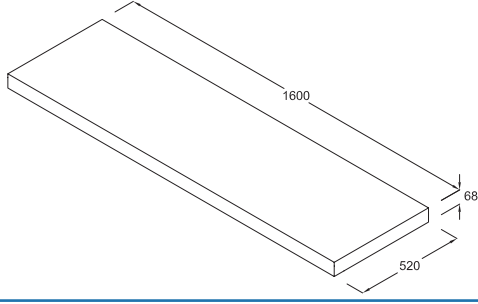

Evo 160 cm Tezgah

Z 0107 xx*

Not: Sipariş esnasında tezgahın uygulanma şeklinin belirtilmesi gereklidir. Bu bildirimde göre tezgah delinecektir.

Montaj seti dahil
Doğal Kaplama Ahşap

* Tezgah renk alternatifleri için tabloya bakınız.