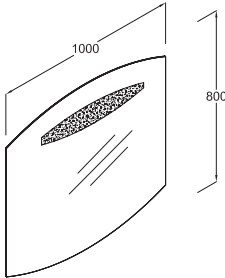

Bathvision 100 cm. Ayna

Z 0702 AA

Dahili aydınlatma
Montaj seti dahil
Aydınlatma önu kumlama