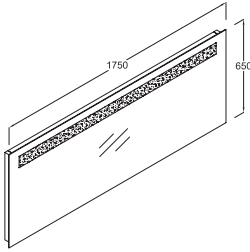

Cubicle 175 cm. Ayna

Z 0809 AA

Montaj seti dahil
Dahili aydınlatma