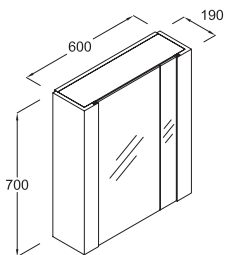

Reward 60 cm Alt Dolap

Z 0205 xx*

1 adet çekmece
Montaj seti dahil

Plain 42x60 cm. Lavabo

Z 2507 01

* xx kodu, renk alternatifinin seçilmesini ifade eder.
Bkz. Renk alternatifleri kısmı.

Reward 60 cm. Üst Dolap