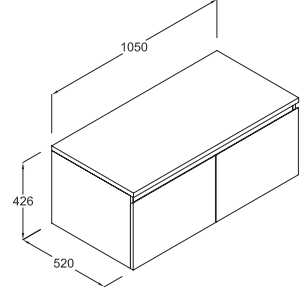

Softwash 105 cm. Alt Dolap

Z 0403 xx*

2 adet çekmece

Lake uygulamalı

Montaj seti dahil

Z 0413 xx akrilik tezgah ile kullanılır

Seçilen lavaboya göre tezgahınız delineceği için

lavabonun mutlaka sipariş ile belirtilmesi gereklidir.

* xx kodu, renk alternatifinin seçilmesini ifade eder.

Bkz. Renk alternatifleri kısmı.