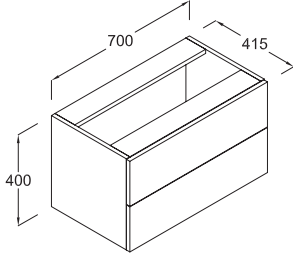

cubicle ürün detayı

Z 0801