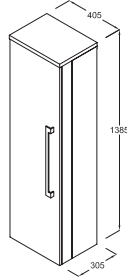

Evo Ayna Ø70 cm

Z 0113 AA

Montaj seti dahil
Led ışıkları dahil

evo ürün detayı

Evo Ayna 40x80 cm

Z 0112 AA

Montaj seti dahil

Z 0114