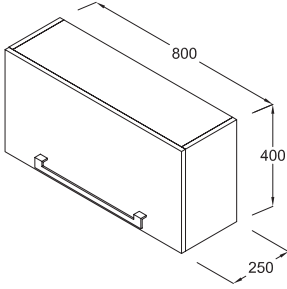

Evo 80 cm Üst Dolap

Z 0105 EA

1 adet düşme kapak
Lake beyaz
Montaj seti dahil