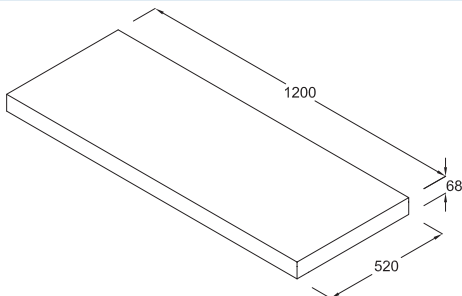

Evo 120 cm Tezgah Z 0108 xx*

Not: Sipariş esnasında tezgahın uygulanma şeklinin belirtilmesi gereklidir. Bu bildirim göre tezgah delinecektir.

Montaj seti dahil
Doğal Kaplama Ahşap

** xx kodu, renk alternatifinin seçilmesini ifade eder.
Bkz. Renk alternatifleri kısmı.*