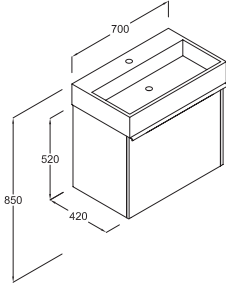

Bold 70 cm Alt Dolap

Z 1005 EG

1 Adet Kapak
Gri meşe
Montaj seti dahil

Plain 42x70 cm. Lavabo

Z 2508 01