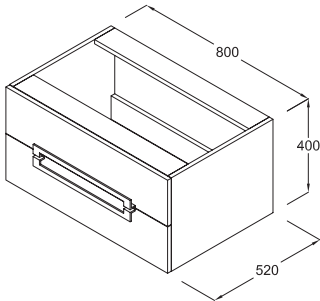

Evo 80 cm Lavabo Altı Dolap Z 0102 EA

2 adet çekmece
Lake beyaz
Montaj seti dahil
Tezgah altı montaja uygun