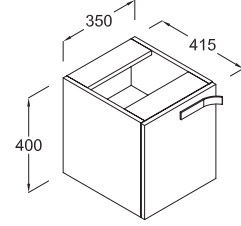

Z 0802 EA

2 adet çekmece

Lake beyaz

Montaj seti ve alan kazandıran sifon dahil

Z 0803

Z 0816

Cubicle 35 cm. Alt Dolap - Sağ Kapak

Z 0803 EA