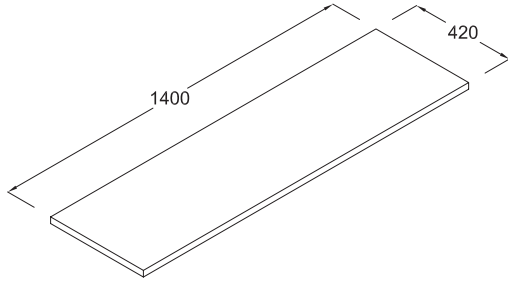

Cubicle 140 cm. Akrilik Tezgah

Z 0812 xx*

Ortadan lavabo delikli
140 cm SET 1 ile kullanılır

* xx kodu, renk alternatifinin seçilmesini ifade eder.
Bkz. Renk alternatifleri kısmı.