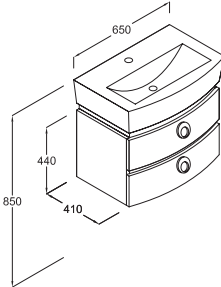

Lotus 65 cm Alt Dolap

Z 0305 EA

2 adet çekmece
Lake beyaz
Montaj seti dahil

Plain 48x65 cm. Lavabo

Z 2511 01