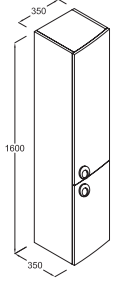

Z 0307

Lotus Boy Dolabı

Z 0307 EA Sağ Kapak

Z 0308 EA Sol Kapak

İki kapaklı
Lake beyaz
Montaj seti dahil