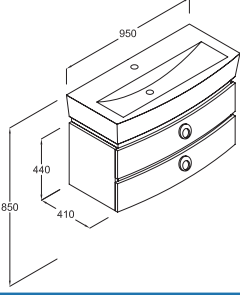

lotus ürün detayı

Lotus 95 cm Alt Dolap

Z 0301 EA

2 adet çekmece
Lake beyaz
Montaj seti dahil

Plain 48x95 cm. Lavabo

Z 2514 01

Lotus 95 cm. Üst Dolap

Z 0302 EA