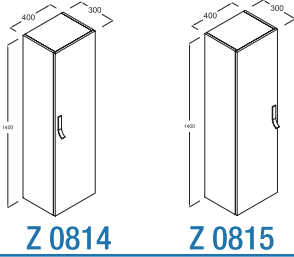

Cubicle 140 cm. Ayna

Z 0808 AA

Montaj seti dahil
Dahili aydınlatma

Cubicle 175 cm. Ayna

Z 0809 AA

Montaj seti dahil
Dahili aydınlatma

Z 0814

Z 0815