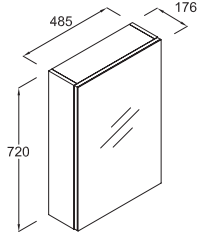

Bold 49 cm Üst Dolap
Z 1002 EG

1 adet aynalı kapak
Montaj seti dahil