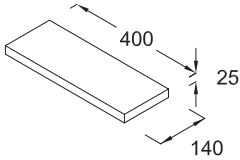

Evo 40 cm Üst Dolap

Z 0106 EA

1 adet düşme kapak
Lake beyaz
Montaj seti dahil

Evo 80 cm Üst Dolap

Z 0105 EA

1 adet düşme kapak
Lake beyaz
Montaj seti dahil

Evo 40 cm Raf

Z 0110 xx*