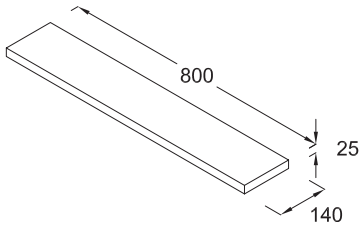

Evo 80 cm Raf

Z 0111 xx*

Montaj seti dahil
Doğal Kaplama Ahşap

* xx kodu, renk alternatifinin seçilmesini ifade eder.
Bkz. Renk alternatifleri kısmı.