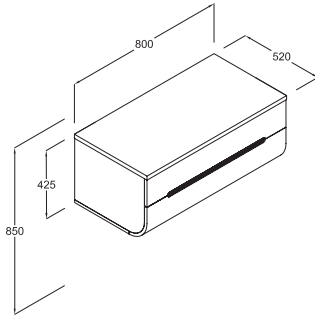

* xx kodu, renk alternatifinin seçilmesini ifade eder.

Bkz. Renk alternatifleri kısmı.

Stream 100 cm. Ayna

Z 1202 AA

Dahili aydınlatmalı

Montaj seti dahil

Stream 80 cm. Alt Dolap

Z 1204 EA