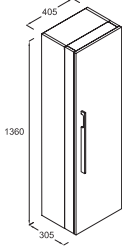

Z 0207

Evo Boy Dolabı

Z 0207 xx* Sağ Kapak

Z 0208 xx* Sol Kapak

İç bölüm raflı

Montaj seti dahil

** xx kodu, renk alternatifinin seçilmesini ifade eder.
Bkz. Renk alternatifleri kısmı.*

renk alternatifleri

gövde

Beyaz Lake
xx Renk Kodu: EA

Beyaz Meşe
xx Renk Kodu: SV

Ovenkol
xx Renk Kodu: NO