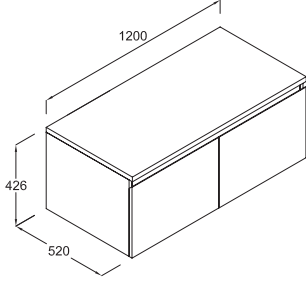

softwash ürün detayı

Softwash 120 cm. Alt Dolap

Z 0404 xx*

2 adet çekmece

Lake uygulamalı

Montaj seti dahil

Z 0414 xx akrilik tezgah ile kullanılır

Seçilen lavaboya göre tezgahınız delineceği için