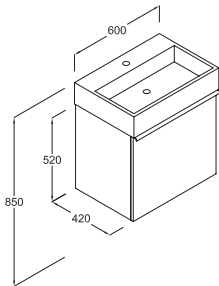

Bold 60 cm Alt Dolap

Z 1003 EG

1 adet kapak
Gri meşe
Montaj seti dahil

Plain 42x60 cm. Lavabo

Z 2507 01