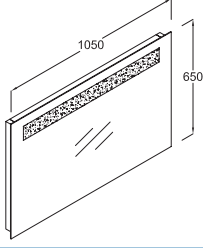

* xx kodu, renk alternatifinin seçilmesini ifade eder.
Bkz. Renk alternatifleri kısmı.

Cubicle 70 cm. Ayna

Z 0806 AA

Montaj seti dahil
Dahili aydınlatma

cubicle ürün detayı

Cubicle 105 cm. Ayna

Z 0807 AA

Montaj seti dahil
Dahili aydınlatma