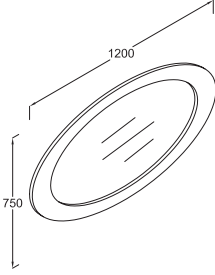

Passion 120 cm. Oval Ayna

Z 0502 BL

Siyah lake çerçeve
Gizli LED aydınlatma
Montaj seti dahil