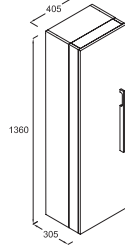

Z 0208

Evo Boy Dolabı

Z 0207 xx* Sağ Kapak

Z 0208 xx* Sol Kapak

İç bölüm raflı

Montaj seti dahil

** xx kodu, renk alternatifinin seçilmesini ifade eder.
Bkz. Renk alternatifleri kısmı.*