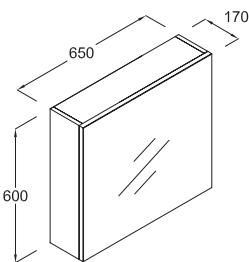

1 adet aynalı kapak
Lake beyaz
Montaj seti dahil

Lotus 65 cm Alt Dolap

Z 0305 EA

2 adet çekmece
Lake beyaz
Montaj seti dahil

Plain 48x65 cm. Lavabo

Z 2511 01

Lotus 65 cm. Üst Dolap

Z 0306 EA