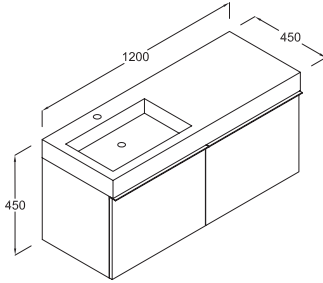

Unlimited 120 cm. Alt Dolap

Z 0901 xx*

2 adet çekmece
Montaj seti dahil
Z2583-Z2582-Z2581-Z2580 kodlu Plain 120 cm. lavabolar ile uyumludur.

* xx kodu, renk alternatifinin seçilmesini ifade eder.
Bkz. Renk alternatifleri kısmı.