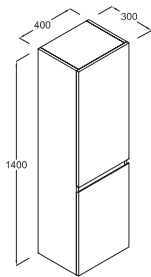

Softwash Ayna Ø 65 cm

Z 0409 AA

Gizli led aydınlatmalı
Montaj seti dahil

Softwash Ayna Ø 80 cm

Z 0410 AA

Gizli led aydınlatmalı
Montaj seti dahil

Softwash Boy Dolabı

Z 0415 xx* Sağ Kapak