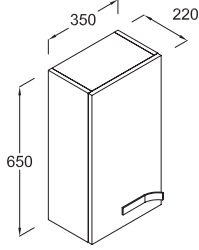

Z 0817

Cubicle 35 cm. Üst Dolap - Sağ Kapak

Z 0805 EA

1 adet kapak

Lake beyaz

Montaj seti dahil

Cubicle 35 cm. Üst Dolap - Sol Kapak

Z 0817 EA

1 adet kapak

Lake beyaz

Montaj seti dahil