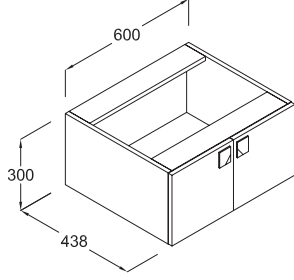

fonksiyonellik

Kapak görümlü çekmece sistemiyle Option, hayalgücünüze farklı bir seçenek getiriyor. Hareketli raf sistemi, durağanlıkla yetinmeyenler için düşünüldü.

option ürün detayı

Option 60 cm. Alt Dolap Z 1101 EA