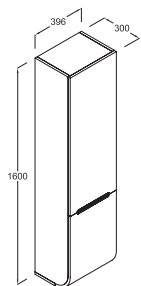

Bkz. Renk alternatifleri kısmı.

Stream 80 cm. Ayna

Z 1205 AA

Dahili aydınlatmalı

Montaj seti dahil

Stream Boy Dolabı

Z 1207 EA Sağ Kapak

Z 1208 EA Sol Kapak