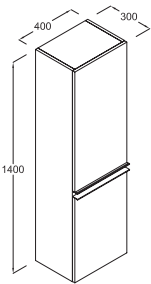

Unlimited Boy Dolabı

Z 0905 xx* Sağ Kapak

Z 0906 xx* Sol Kapak

2 adet kapak
İç bölüm raflı
Montaj seti dahil

* xx kodu, renk alternatifinin seçilmesini ifade eder.
Bkz. Renk alternatifleri kısmı.

unlimited renk alternatifleri

gövde

Beyaz Lake
xx Renk Kodu: EA

Beyaz Meşe
xx Renk Kodu: SV

Ovenkol
xx Renk Kodu: NO