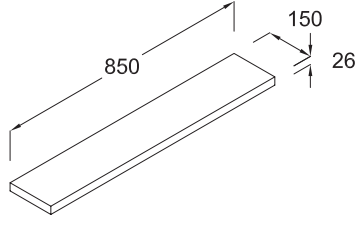

Softwash 85 cm. Raf

Z 0406 xx*

Lake uygulamalı
Montaj seti dahil

* xx kodu, renk alternatifinin seçilmesini ifade eder.
Bkz. Renk alternatifleri kısmı.