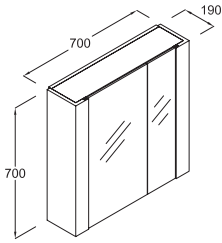

Reward 70 cm. Üst Dolap

Z 0204 xx*

2 adet aynalı kapak

* xx kodu, renk alternatifinin seçilmesini ifade eder.
Bkz. Renk alternatifleri kısmı.