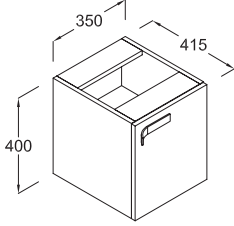

Z 0802 EA

2 adet çekmece

Lake beyaz

Montaj seti ve alan kazandıran sifon dahil

Z 0803

Z 0816

Cubicle 35 cm. Alt Dolap - Sağ Kapak

Z 0803 EA