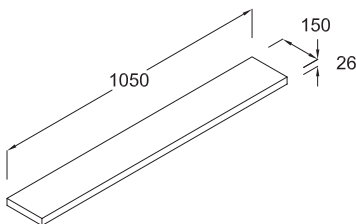

Bkz. Renk alternatifleri kısmı.

Softwash 120 cm. Raf

Z 0408 xx*

Lake uygulamalı

Montaj seti dahil

** xx kodu, renk alternatifinin seçilmesini ifade eder.*

Bkz. Renk alternatifleri kısmı.

Softwash 105 cm. Raf