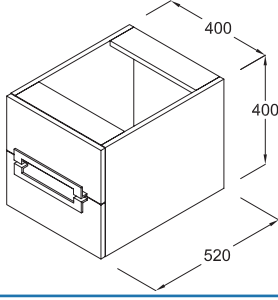

evo ürün detayı

Evo 40 cm Alt Dolap Z 0103 EA

2 adet çekmece
Lake beyaz
Montaj seti dahil
Tezgah altı montaja uygun