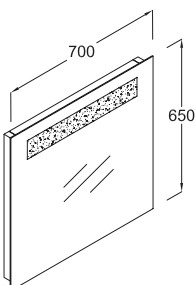

Cubicle 70 cm. Ayna

Z 0806 AA

Montaj seti dahil
Dahili aydınlatma