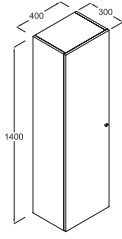

1 adet aynalı kapak
Gri meşe
Montaj seti dahil

Bold 50 cm Alt Dolap
Z 1001 EG

1 adet kapak
Gri meşe
Montaj seti dahil

Plain 42x50 cm. Lavabo
Z 2506 01

Bold 49 cm Üst Dolap
Z 1002 EG

1 adet aynalı kapak
Montaj seti dahil