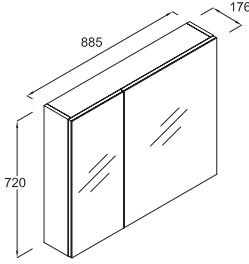

bold ürün detayı

Bold 90 cm Alt Dolap

Z 1007 EG

1 adet kapak
Gri meşe
Montaj seti dahil

Plain 42x90 cm. Lavabo

Z 2509 01

Bold 88.5 cm. Üst Dolap

Z 1008 EG