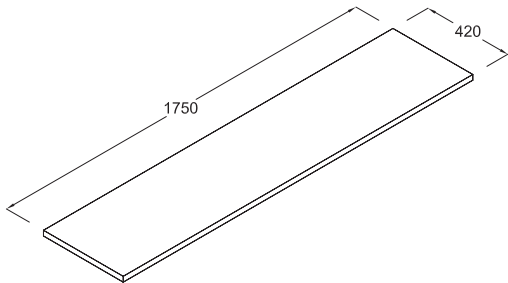

Cubicle 175 cm. Akrilik Tezgah

Z 0820 xx*

Ortadan lavabo delikli
175 cm SET 2 ile kullanılır

* xx kodu, renk alternatifinin seçilmesini ifade eder.
Bkz. Renk alternatifleri kısmı.