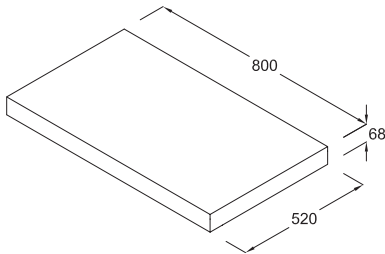

Evo 80 cm Tezgah Z 0109 xx*

Not: Sipariş esnasında tezgahın uygulanma şeklinin belirtilmesi gereklidir. Bu bildirim göre tezgah delinecektir.

Montaj seti dahil
Doğal Kaplama Ahşap

** xx kodu, renk alternatifinin seçilmesini ifade eder.
Bkz. Renk alternatifleri kısmı.*