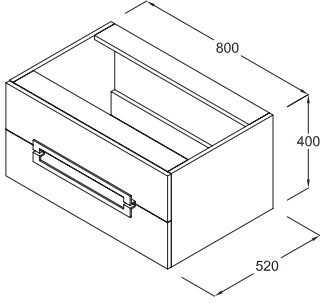

Evo 80 cm Alt Dolap Z 0101 EA

2 adet çekmece
Lake beyaz
Montaj seti dahil
Tezgah altı montaja uygun