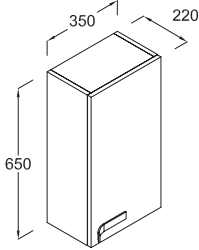

1 adet kapak

Lake beyaz

Montaj seti dahil

Cubicle 35 cm. Alt Dolap - Sol Kapak

Z 0816 EA

1 adet kapak

Lake beyaz

Montaj seti dahil