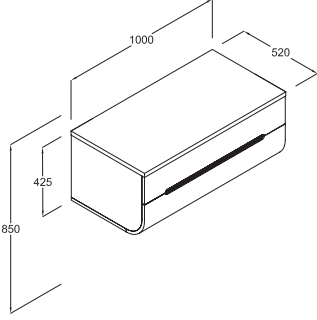

stream ürün detayı

Stream 100 cm. Alt Dolap

Z 1201 EA

2 adet çekmece

Lake beyaz

Montaj seti dahil

Z 1203 33 Siyah akrilik tezgah ile kullanılır.

Z2605-Z2604-Z2603-Z2602 Arcade ve T0147-T0974-T0148 kodlu SimplyU lavabolar ile uyumludur.

* xx kodu, renk alternatifinin seçilmesini ifade eder.

Bkz. Renk alternatifleri kısmı.