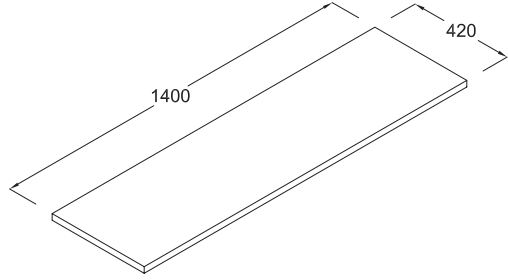

* xx kodu, renk alternatifinin seçilmesini ifade eder.
Bkz. Renk alternatifleri kısmı.

Cubicle 140 cm. Akrilik Tezgah

Z 0812 xx*

Ortadan lavabo delikli
140 cm SET 1 ile kullanılır

* xx kodu, renk alternatifinin seçilmesini ifade eder.
Bkz. Renk alternatifleri kısmı.