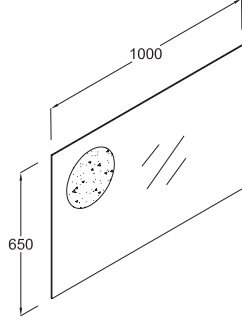

Stream 100 cm. Alt Dolap

Z 1201 EA

2 adet çekmece

Lake beyaz

Montaj seti dahil

Z 1203 33 Siyah akrilik tezgah ile kullanılır.

Z2605-Z2604-Z2603-Z2602 Arcade ve T0147-T0974-T0148 kodlu SimplyU lavabolar ile uyumludur.

* xx kodu, renk alternatifinin seçilmesini ifade eder.

Bkz. Renk alternatifleri kısmı.