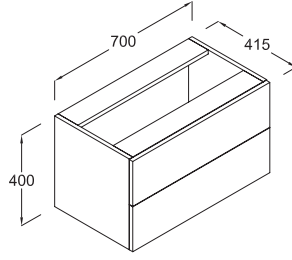

Z 0802

Cubicle 70 cm. Alt Dolap

Z 0801 EA

2 adet çekmece

Lake beyaz

Cubicle 70 cm. Lavabo Altı Dolap

Z 0802 EA

2 adet çekmece

Lake beyaz

Montaj seti ve alan kazandıran sifon dahil