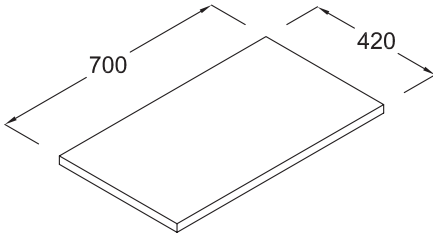

Cubicle 70 cm. Akriik Tezgah

Z 0810 xx*

Ortadan lavabo delikli

70 cm SET ile kullanılır

* xx kodu, renk alternatifinin seçilmesini ifade eder.

Bkz. Renk alternatifleri kısmı.