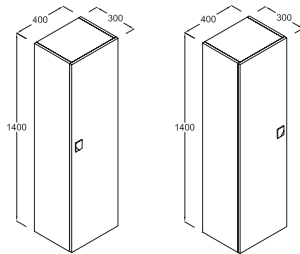

Option 60 cm. Ayna

Z 1104 AA

Montaj seti dahil
Dahili Aydınlatma

Z 1105 EA

Z 1106 EA

Option Boy Dolabı

Z 1105 EA Sağ kapak
Z 1106 EA Sol kapak

1 adet kapak
Lake beyaz
Montaj seti dahil
İç bölüm raflı