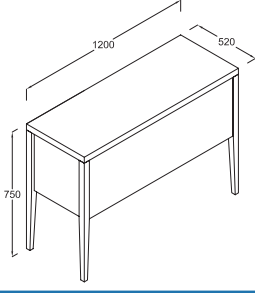

passion ürün detayı

Passion 120 cm. Alt Dolap

Z 0501 xx*

1 adet cam kapaklı çekmece
Lake uygulamalı gövde, cam kapak renkli
Montaj seti dahil

Z 0503 33 Siyah akrilik tezgah ile kullanılır

* xx kodu, renk alternatifinin seçilmesini ifade eder.
Bkz. Renk alternatifleri kısmı.