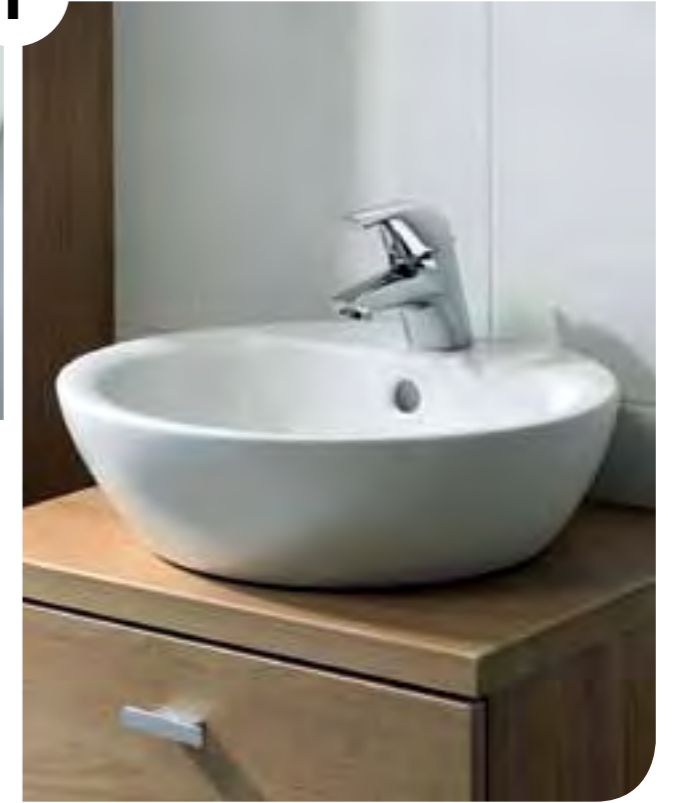

Sphere şık ve rahatlatıcı otel tasarımlarına da yeni bir alternatif olacaktır. Çeşitli lavabo ebatları, ayaklı ve mobilya üzeri uygulama seçenekleri, bir dizi sonsuz olanaklar ve ebatlar, mekanlarda lüks bir spa keyfi oluşturur.