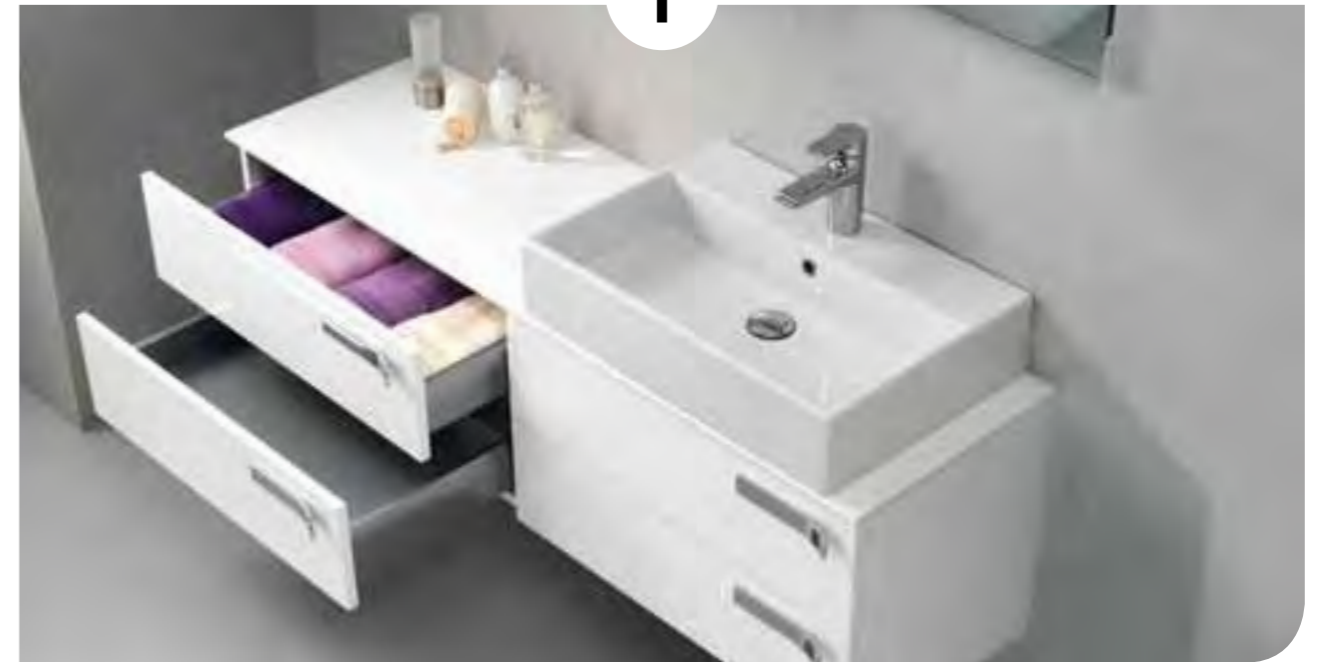

fonksiyonellik

“Düzen” anlayışına sanatsal bir estetik katan Cubicle, sadeliğinin yansıması. 70-175 cm arasında değişen farklı ebatları, akrilik tezgah, usta kulp tasarımıyla Cubicle her banyo için güvenli bir seçenek...