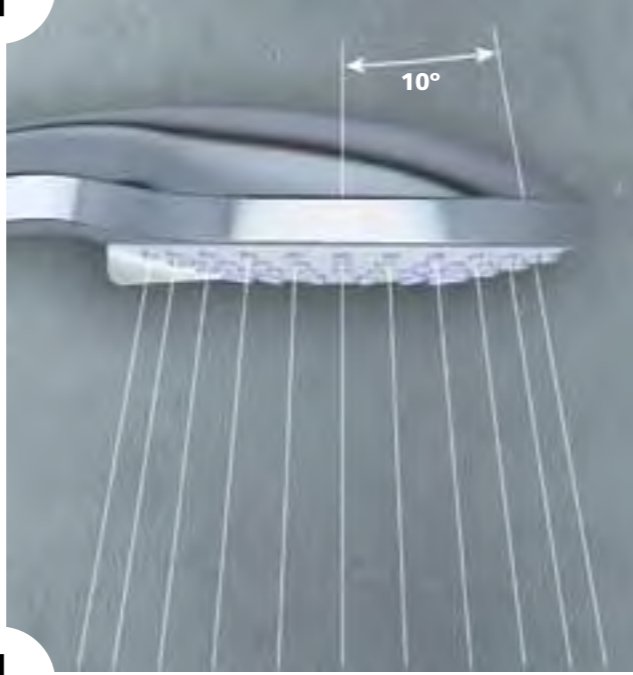

Idealrain

banyolarınıza uyum getirin

fonksiyonellik

Kullanması Kolay. Sevmesi Kolay

Başparmağınız ile yapacağınız hafif bir dokunuş ile fonksiyon değiştirebilirsiniz. Ergonomik tutma kolu ile kontrol sizde. Esnek kauçuk su kanalları sayesinde kireç temizliği çok kolay.

Kolay Temizlik

Su Tasarrufu

Kolayca takılıp çıkartılabilen akış kısıtlayıcısı, yüksek basınçlı sistemlerde su kaybını kesmektedir, örnek olarak dakikada 12 litreden 8 litereye düşer, çevreye verdiği önem kadar paranızıda koruyacaktır. Diğer taraftan düşük basınçlı sistemlerde akış düzenleyicisi olmadan daha iyi akış oranları elde edilmektedir.

Su Tasarrufu