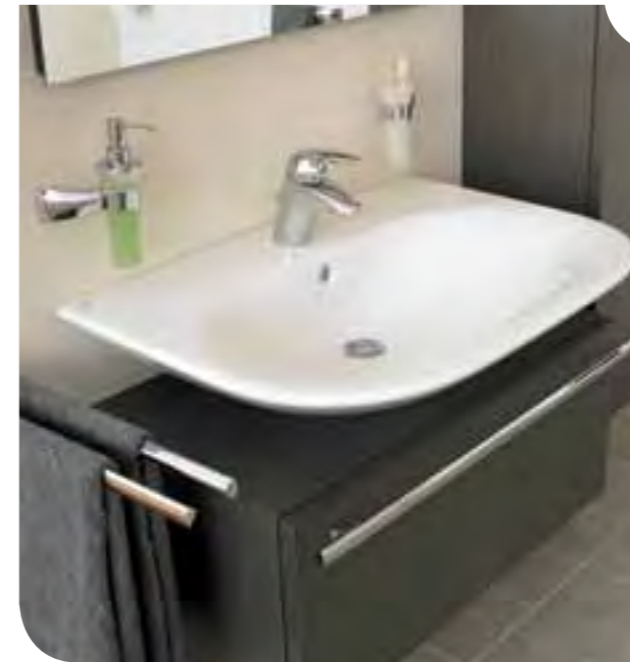

## fonksiyonellik

Asma klozetin çizgisi, duvara gömme rezervuar sistemi, doğru yüksekliklerde monte edilmiş aksesuarlar...Herşey özel bir amaç için çalışılmış, tasarlanmış ve ölçülmüştür: Daha fazla açıklık.