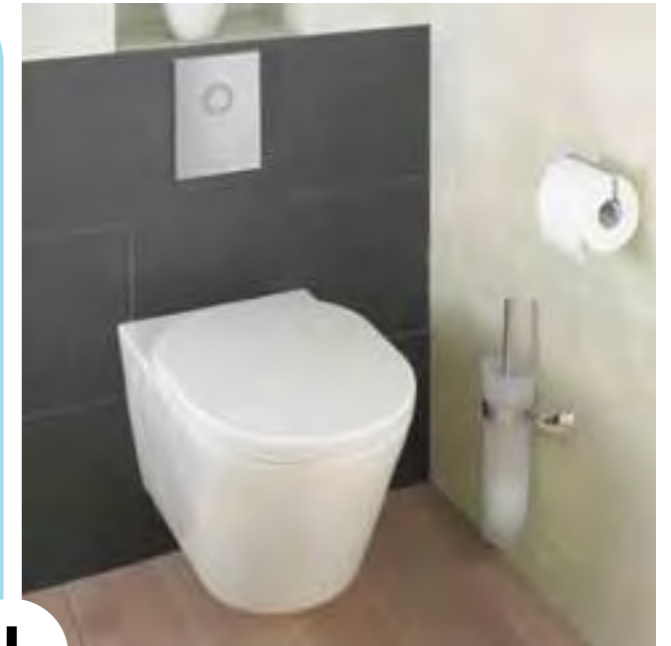

fonksiyonellik

Asma klozetin çizgisi, duvara gömme rezervuar sistemi, doğru yüksekliklerde monte edilmiş aksesuarlar...Herşey özel bir amaç için çalışılmış, tasarlanmış ve ölçülmüştür: Daha fazla açıklık.