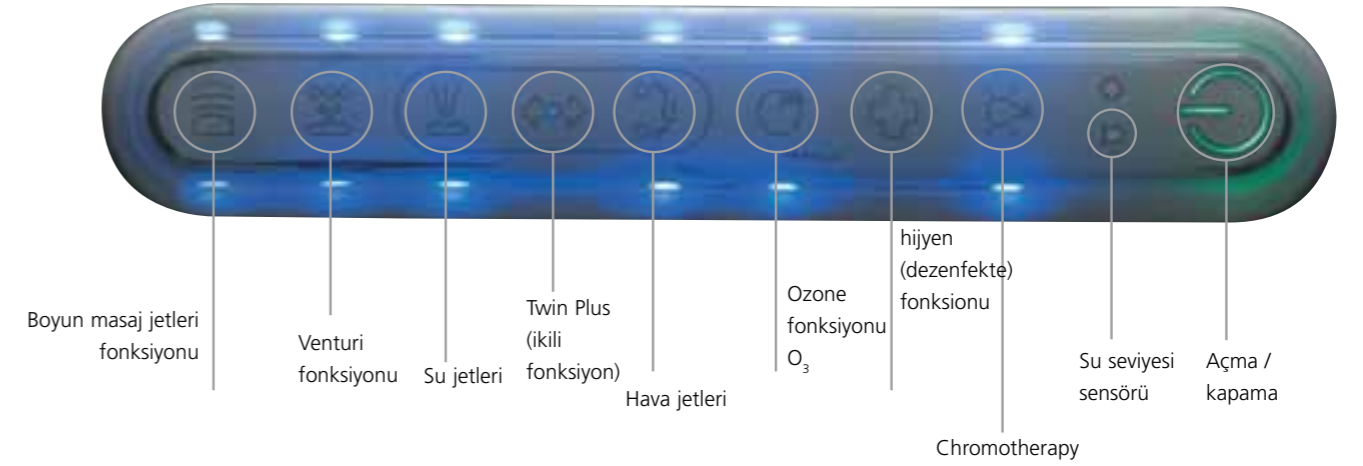

Size uyacak hidromasaj sistemi

Chromotherapy (ışık tedavisi), düz jetler, boyun masajı jetleri, hava jetleri... Hangi özelliğe ihtiyacınız var ise, hangi sistemi seçerseniz seçin, sadece yenilenmenin yüksek keyfinin tadını çıkartın. Sizin için özel olarak tasarlanmış ürünlerimizden dilediğinizi seçebilirsiniz.

Dokunmatik kumanda paneli üzerindeki fonksiyonlar