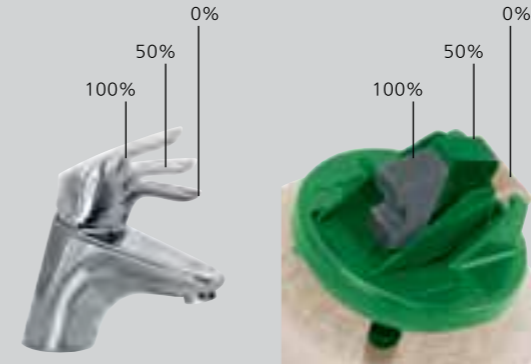

teknoloji

Çıkarılabilir akış kontrol sistemi