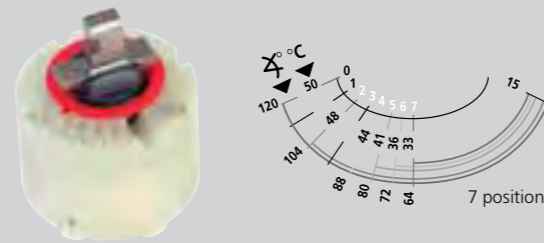

Dahili sıcaklık sınırlama aparatı.

Dahili sıcaklık sınırlama aparatı. Enerji tasarrufu sağlar. Kumanda kolunun sıcak su yönüne olan açısını azaltma ve maksimum sıcaklığı düşürme prensibine göre çalışır. Sıcak suyun maksimum seviyesini ayarlayacak olan halka üzerindeki 7 farklı ayar noktasından birisini seçerek yapabilirsiniz.